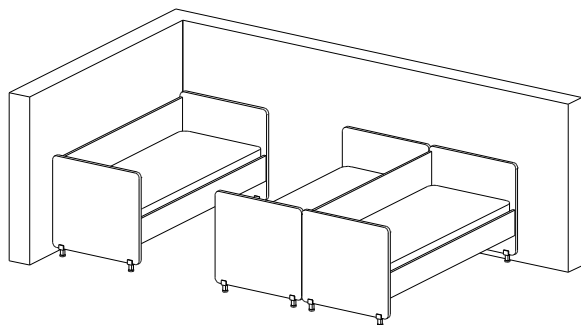

## Мебель для спальных комнат

Кровать детская \*\*

Кровать детская с боковой спинкой \*\*

арт.	40.04	40.05
см	145x64x65h	145x64x65h
руб.	2740 / 2100	3030
	на мет каркасе / без мет. каркаса матрац поставляется отдельно	матрац поставляется отдельно

## Варианты компоновки кроватей

арт. 40.04

арт. 40.05

\* Под заказ изготавливаются других ростовых групп.

\*\* Кровать имеет металлическую раму; спинки из ЛДСП 22 мм на регулируемых опорах; в основании съемный щит из ЛДСП 16 мм. Размеры кровати могут быть изменены по требованию заказчика.