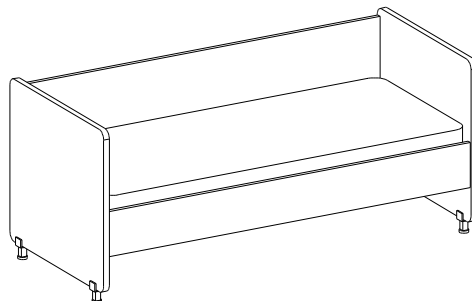

## Мебель для спальных комнат

Кровать детская \*\*

Кровать детская с боковой спинкой \*\*

арт.	40.04	40.05
см	145x64x65h	145x64x65h
руб.	2740 / 2100	3030
	на мет каркасе / без мет. каркаса матрац поставляется отдельно	матрац поставляется отдельно

## Варианты компоновки кроватей

арт. 40.04

арт. 40.05

\* Под заказ изготавливаются других ростовых групп.

\*\* Кровать имеет металлическую раму; спинки из ЛДСП 22 мм на регулируемых опорах; в основании съемный щит из ЛДСП 16 мм. Размеры кровати могут быть изменены по требованию заказчика.