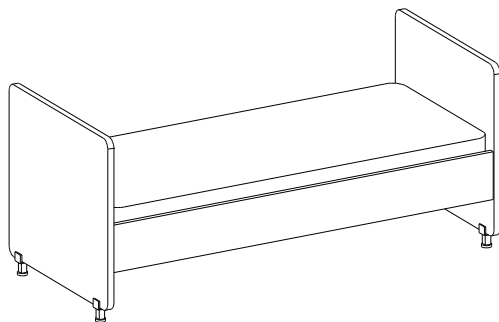

## Мебель для спальных комнат

Кровать детская \*\*

Кровать детская с боковой спинкой \*\*

арт.	40.04	40.05
см	145x64x65h	145x64x65h
руб.	2740 / 2100	3030
	на мет каркасе / без мет. каркаса матрац поставляется отдельно	матрац поставляется отдельно

## Варианты компоновки кроватей

арт. 40.04

арт. 40.05

\* Под заказ изготавливаются других ростовых групп.

\*\* Кровать имеет металлическую раму; спинки из ЛДСП 22 мм на регулируемых опорах; в основании съемный щит из ЛДСП 16 мм. Размеры кровати могут быть изменены по требованию заказчика.