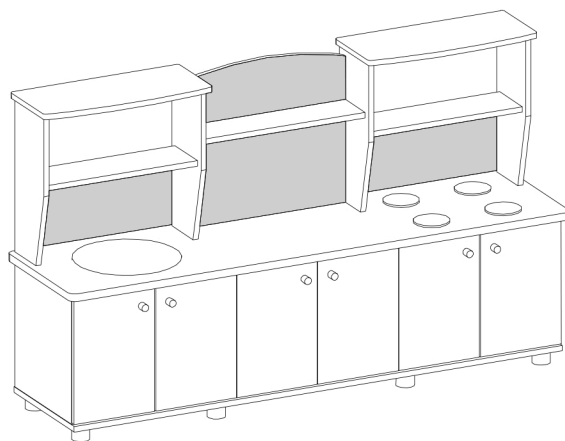

МЕБЕЛЬ ДЛЯ ИГРОВЫХ КОМНАТ

Игровая стенка «Кухня» *

арт.	25.06
см	154x40x90h
руб.	6200

- Цвет «Светлый бук» в сочетании с «Голубым» или «Сливочным».