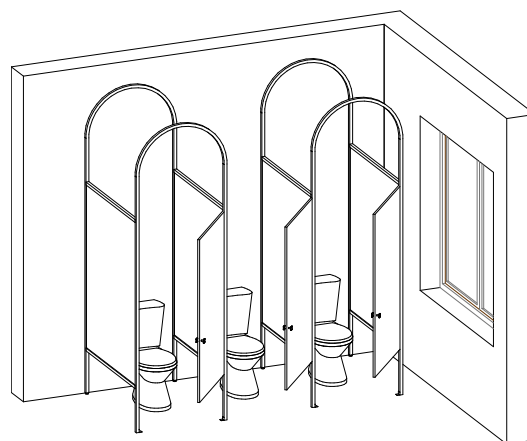

СПЕЦИАЛЬНОЕ ПРЕДЛОЖЕНИЕ
для учебных и спортивных учреждений

Цены действительны до 30.05.2014

Кабины для санузлов из стальной профильной трубы

/ Каркас изготовлен из стальной трубы сечением 25x25 мм и окрашен износостойкой молотковой эмалью.

Двери и наполнение панелей - из ламинированной ДСП толщиной 16 мм.

ЛДСП по контуру обработана водоотталкивающим составом и оклеена противоударной кромкой /

Основной модуль

разм. 80x90x210h см

Стоимость 6800 руб.

Дополнительный модуль с двумя дверями

разм. 155x90x210h см

Стоимость 7900 руб.

Основной и дополнительный модуль в сборе

- Кабины прочны, гигиеничны, удобны в обслуживании и эксплуатации.
- Двери оснащены упором, металлическими ручками и внутренней задвижкой.
- Данные модули позволяют легко и быстро оборудовать помещения различных рамеров и конфигураций. Поскольку модуль крепится всего лишь на три анкерных болта (2 к полу и 1 к стене), после монтажа помещение не требует дополнительного ремонта.