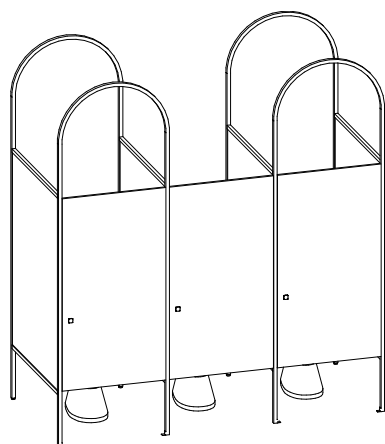

СПЕЦИАЛЬНОЕ ПРЕДЛОЖЕНИЕ
для учебных и спортивных учреждений

Цены действительны до 30.05.2014

Кабины для санузлов из стальной профильной трубы

/ Каркас изготовлен из стальной трубы сечением 25x25 мм и окрашен износостойкой молотковой эмалью.

Двери и наполнение панелей - из ламинированной ДСП толщиной 16 мм.

ЛДСП по контуру обработана водоотталкивающим составом и оклеена противоударной кромкой /

Основной модуль

разм. 80x90x210h см

Стоимость 6800 руб.

Дополнительный модуль с двумя дверями

разм. 155x90x210h см

Стоимость 7900 руб.

Основной и дополнительный модуль в сборе

- Кабины прочны, гигиеничны, удобны в обслуживании и эксплуатации.
- Двери оснащены упором, металлическими ручками и внутренней задвижкой.
- Данные модули позволяют легко и быстро оборудовать помещения различных рамеров и конфигураций. Поскольку модуль крепится всего лишь на три анкерных болта (2 к полу и 1 к стене), после монтажа помещение не требует дополнительного ремонта.