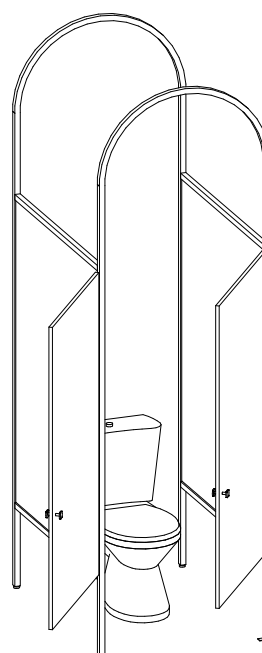

СПЕЦИАЛЬНОЕ ПРЕДЛОЖЕНИЕ
для учебных и спортивных учреждений

Цены действительны до 30.05.2014

Кабины для санузлов из стальной профильной трубы

/ Каркас изготовлен из стальной трубы сечением 25x25 мм и окрашен износостойкой молотковой эмалью.

Двери и наполнение панелей - из ламинированной ДСП толщиной 16 мм.

ЛДСП по контуру обработана водоотталкивающим составом и оклеена противоударной кромкой /

Основной модуль

разм. 80x90x210h см

Стоимость 6800 руб.

Дополнительный модуль с двумя дверями

разм. 155x90x210h см

Стоимость 7900 руб.

Основной и дополнительный модуль в сборе

- Кабины прочны, гигиеничны, удобны в обслуживании и эксплуатации.
- Двери оснащены упором, металлическими ручками и внутренней задвижкой.
- Данные модули позволяют легко и быстро оборудовать помещения различных рамеров и конфигураций. Поскольку модуль крепится всего лишь на три анкерных болта (2 к полу и 1 к стене), после монтажа помещение не требует дополнительного ремонта.