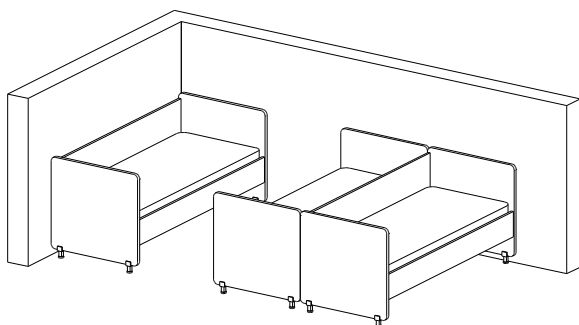

## МЕБЕЛЬ ДЛЯ СПАЛЬНЫХ КОМНАТ

Кровать детская \*\*

Кровать детская с боковой спинкой \*\*

арт.	40.04	40.05
см	145x64x65h	145x64x65h
руб.	1800	2200
	матрац поставляется отдельно	матрац поставляется отдельно

## Варианты компоновки кроватей

арт. 40.04

арт. 40.05

\* В каждой секции : полка для головного убора, два крючка, два отсека для обуви, возможность вентиляции, регулируемые опоры.

\*\* Кровать на регулируемых опорах; в основании съемный щит из ЛДСП 10 мм; размеры кровати могут быть изменены по требованию заказчика.