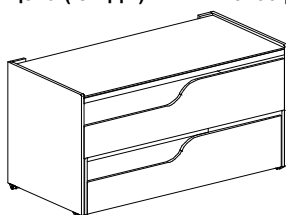

Тумба-кровать 2-х ярусная выкатная с съемной столешницей (126х68х68h см)
Цена (с НДС) ..... 5100 руб.