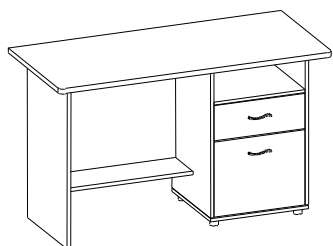

### СТОЛЫ

Стол детский  
регулируемый по высоте

Стол детский  
регулируемый по высоте

Стол детский  
регулируемый по высоте

арт.	81.11	81.12	81.13
см	70x70x(34-46, 40-52, 46-58)h	110x45x(34-46, 40-52, 46-58)h	110x45x(34-46, 40-52, 46-58)h
руб.	1320	1320	1320
исполнение по группам роста : 00-0-1; 0-1-2; 1-2-3			

Стол  
(воспитателя)

Стол  
(вспомогательный)

Стол

арт.	11.06	14.02	10.01 / 10.02
см	120x60x75h	110x60x75h	95/120x55x75h
руб.	4290	2420	2170 / 2530

Стол-тумба \*

Стол  
(раздаточный)

Стул на мет. каркасе \*\* / Табурет