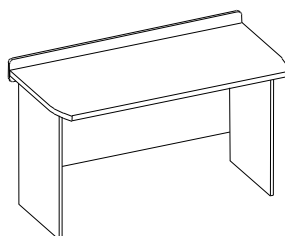

### СТОЛЫ

Стол детский  
регулируемый по высоте

Стол детский  
регулируемый по высоте

Стол детский  
регулируемый по высоте

арт.	81.11	81.12	81.13
см	70x70x(34-46, 40-52, 46-58)h	110x45x(34-46, 40-52, 46-58)h	110x45x(34-46, 40-52, 46-58)h
руб.	1320	1320	1320
исполнение по группам роста : 00-0-1; 0-1-2; 1-2-3			

Стол  
(воспитателя)

Стол  
(вспомогательный)

Стол

арт.	11.06	14.02	10.01 / 10.02
см	120x60x75h	110x60x75h	95/120x55x75h
руб.	4290	2420	2170 / 2530

Стол-тумба \*

Стол  
(раздаточный)

Стул на мет. каркасе \*\* / Табурет

арт.	10.15	83.10	СМ 7/22 / 40.01
см	74x52x60h	120x60x75h	45x50x45(83)h / 35x30x46 h
руб.	1760	2860	760 / 260
	стойки толщиной 22 мм	столешница постформинг толщиной 26 мм	сидение стула ткань или кожзам (цвет по каталогу)