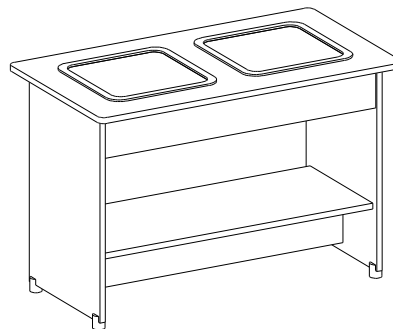

Центр воды и песка

арт.	26.24	26.25
см	200x50x60h см	89x49x60h см
руб.	4790	2840