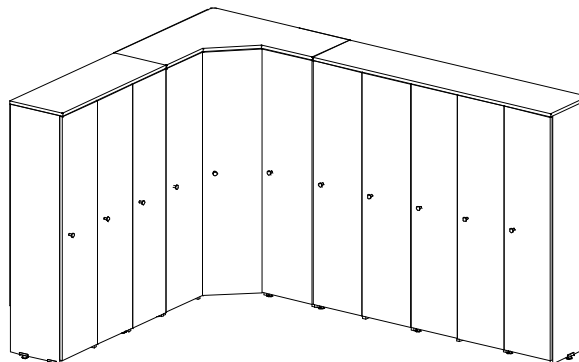

Цена (с НДС) ..... 4200 руб.

**Шкаф для одежды 5 - секционный (149x32x135h см)**

Цена (с НДС) ..... 6800 руб.

**Шкаф для одежды угловой 3 - секционный (85x85x135hсм)**

Цена (с НДС) ..... 4850 руб.

**Вариант расстановки шкафов**

**Примечания**

Набор представленных секций оптимален.

Если Вы хотите заказать секцию других размеров приводим схему расчета цены :

13€€ руб. x B + H€€ руб. = цена секции ( где B - кол-во шкафов в секции)