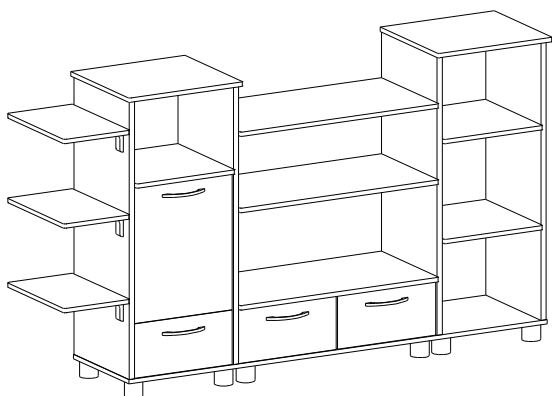

МЕБЕЛЬ ДЛЯ ИГРОВЫХ КОМНАТ

Игровая стенка