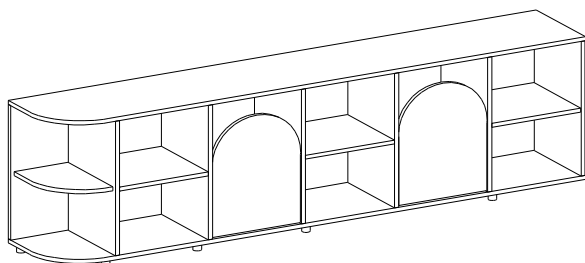

## МЕБЕЛЬ ДЛЯ ИГРОВЫХ КОМНАТ

Игровая стенка

Стеллаж библиотечный

арт.	20.13-ДМ	20.12-ДМ
см	150x35x110h	74x30x154h
руб.	11000	4620

Тумба  
многофункциональная

Тумба  
многофункциональная угловая

арт.	20.14-ДМ	20.15-ДМ
см	158x35x60h	120x120x60h
руб.	6080	6140
	три дверцы	две дверцы