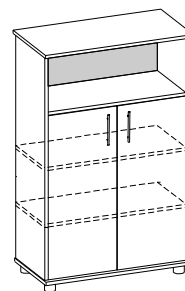

## МЕБЕЛЬ ДЛЯ ИГРОВЫХ КОМНАТ

Тумба  
(для аппаратуры)

Тумба

Шкаф-тумба

арт.	30.11	30.12	22.18
см	74x40x75 h	74x50x55h	75x40x120 h
руб.	3740	2640	4420
	под заказ устанавливаться на роликовые опоры	для живого уголка	многоцелевой