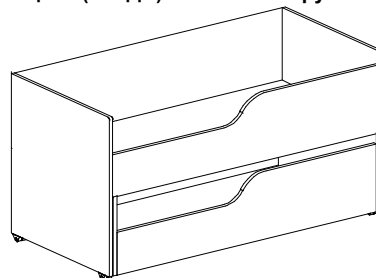

Кровать 2-х ярусная выкатная (126х68х68h см)
Цена (с НДС) ..... 3450 руб.