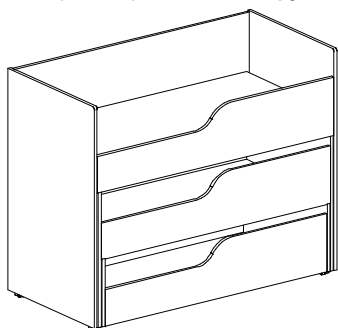

Кровать 3-х ярусная выкатная (132х68х104h см)
Цена (с НДС) ..... 5400 руб.