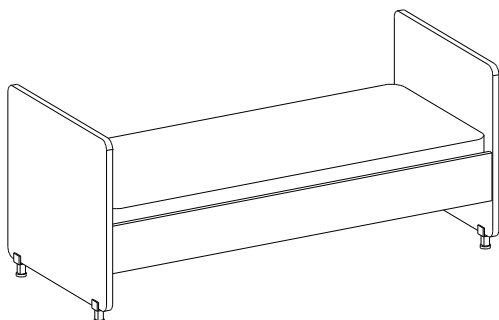

## МЕБЕЛЬ ДЛЯ ГАРДЕРОБНЫХ

Шкаф для одежды  
2-секционный \*

Шкаф для одежды  
4-секционный

арт.	20.10	20.11-ДМ
см	65x35x140h	120x30,6(61,1)x135h
руб.	3740	9200

## МЕБЕЛЬ ДЛЯ СПАЛЬНЫХ КОМНАТ

Кровать детская \*\*

Кровать детская с боковой спинкой \*\*

арт.	40.04	40.05
см	145x64x65h	145x64x65h
руб.	1800	2200
	матрац поставляется отдельно	матрац поставляется отдельно