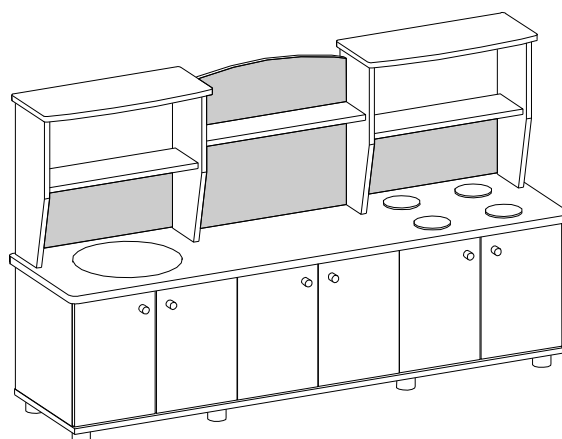

Игровая стенка «Кухня» *

арт.	25.06
см	154x40x90h
руб.	6200

- Цвет «Светлый бук» в сочетании с «Голубым» или «Сливочным».