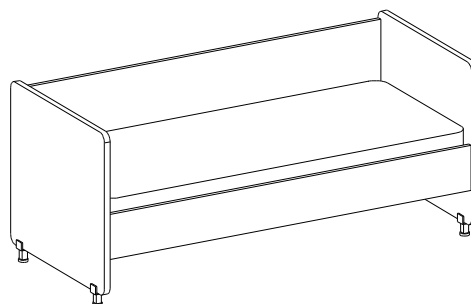

## МЕБЕЛЬ ДЛЯ ГАРДЕРОБНЫХ

Шкаф для одежды  
2-секционный \*

Шкаф для одежды  
4-секционный

арт.	20.10	20.11-ДМ
см	65x35x140h	120x30,6(61,1)x135h
руб.	3740	9200

## МЕБЕЛЬ ДЛЯ СПАЛЬНЫХ КОМНАТ

Кровать детская \*\*

Кровать детская с боковой спинкой \*\*

арт.	40.04	40.05
см	145x64x65h	145x64x65h
руб.	1800	2200
	матрац поставляется отдельно	матрац поставляется отдельно