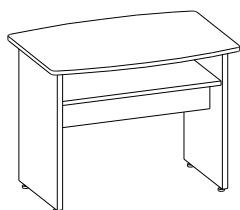

### СТОЛЫ

Стол детский  
регулируемый по высоте

Стол детский  
регулируемый по высоте

Стол детский  
регулируемый по высоте

арт.	81.11	81.12	81.13
см	70x70x(34-46, 40-52, 46-58)h	110x45x(34-46, 40-52, 46-58)h	110x45x(34-46, 40-52, 46-58)h
руб.	1320	1320	1320
исполнение по группам роста : 00-0-1; 0-1-2; 1-2-3			

Стол  
(воспитателя)

Стол  
(вспомогательный)

Стол

арт.	11.06	14.02	10.01 / 10.02
см	120x60x75h	110x60x75h	95/120x55x75h
руб.	4290	2420	2170 / 2530

Стол-тумба \*

Стол  
(раздаточный)

Стул на мет. каркасе \*\* / Табурет

арт.	10.15	83.10	СМ 7/22 / 40.01
см	74x52x60h	120x60x75h	45x50x45(83)h / 35x30x46 h
руб.	1760	2860	760 / 260
	стойки толщиной 22 мм	столешница постформинг толщиной 26 мм	сидение стула ткань или кожзам (цвет по каталогу)