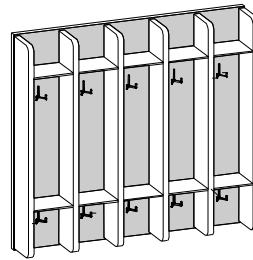

## ДОПОЛНИТЕЛЬНЫЕ ЭЛЕМЕНТЫ

Вешалка односторонняя  
со скамьей 2,3 группы роста

Скамья  
2,3 группы роста

Скамья усиленная  
2,3,4 группы роста

арт.	86.02	82.07 / 82.08	
см	160x40x(120-140)h	(120 / 140)x38x(30;34)h	(160 / 180)x38x(30;34;38)h
руб.	4450	1170 / 1430	1570 / 1830
	пристенная; 10 крючков		

Зеркальный блок

Вешалка для полотенец  
5 секционная / 10 секционная

Стеллаж для горшков

арт.	64.01 / 64.02	65.01 / 65.02	26.27
см	50x10x140h / 62x11,5x76h	65x12x65h / 128x12x65h	177x32x66h
руб.	1580 / 1040	1900 / 3800	4340
	подвесной / узлы подвески скрыты крючками	стоимость одной секции 380 руб	на 15 мест