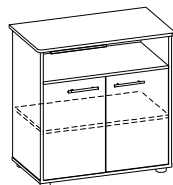

МЕБЕЛЬ ДЛЯ ИГРОВЫХ КОМНАТ

Тумба
(для аппаратуры)