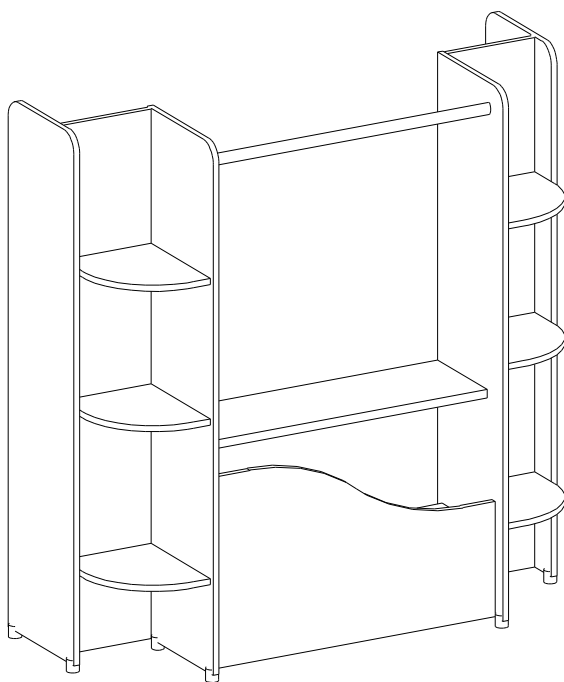

Игровая стенка «Кукольный театр»

арт.	26.26
см	136x56x140h см
руб.	4100