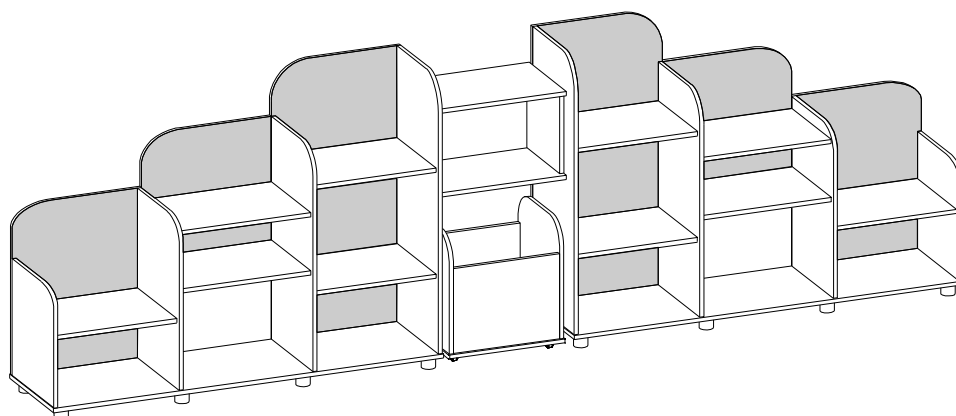

Вариант компоновки стеллажей (серия «Малыш»)