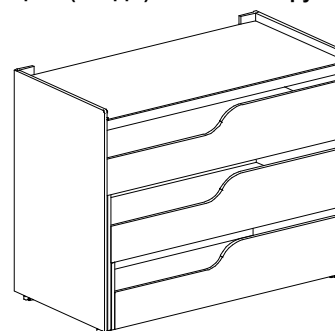

Тумба-кровать 3-х ярусная выкатная с смещаемой столешницей (132х68х104h см)
Цена (с НДС) ..... 6920 руб.