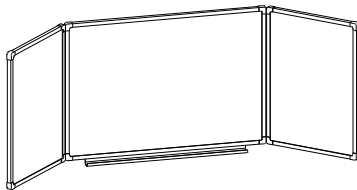

Доска трехэлементная*