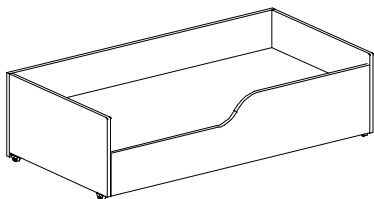

Кровать выкатная нижняя (122х62х34h см)
Цена (с НДС) ..... 1650 руб.