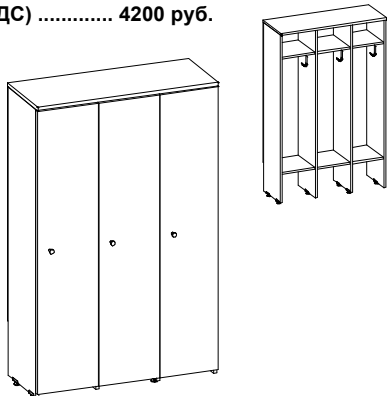

Шкаф для одежды 3 - секционный (89x32x135h см)

Шкаф для одежды угловой 3 - секционный (85x85x135hсм)

Цена (с НДС) ..... 4200 руб.