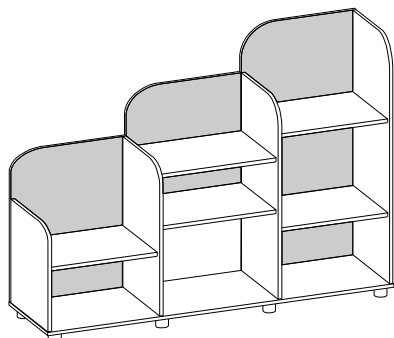

МЕБЕЛЬ ДЛЯ ИГРОВЫХ КОМНАТ

Стеллаж
(серия «Малыш») *

Ящик для игрушек
(серия «Малыш») *

арт.	26.21	26.22	26.23
см	150x40x110h	45x35x37h	50x35x34h
руб.	3740	750	580
	3 секционный	на прямоходных колесных опорах	соединительная