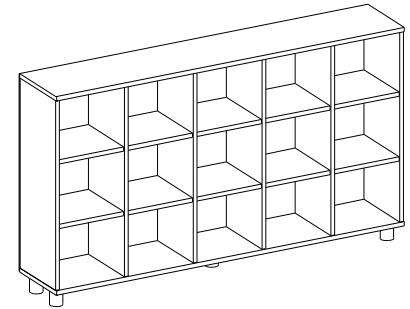

Зеркальный блок

Вешалка для полотенец  
5 секционная / 10 секционная

Стеллаж для горшков

арт.	64.01 / 64.02	65.01 / 65.02	26.27
см	50x10x140h / 62x11,5x76h	65x12x65h / 128x12x65h	177x32x66h
руб.	1580 / 1040	1900 / 3800	4340
	подвесной / узлы подвески скрыты крючками	стоимость одной секции 380 руб	на 15 мест