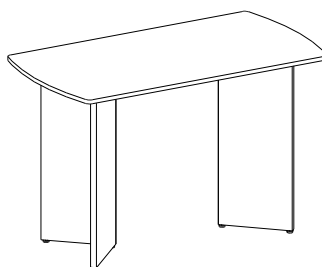

### СТОЛЫ

Стол детский  
регулируемый по высоте

Стол детский  
регулируемый по высоте

Стол детский  
регулируемый по высоте

арт.	81.11	81.12	81.13
см	70x70x(34-46, 40-52, 46-58)h	110x45x(34-46, 40-52, 46-58)h	110x45x(34-46, 40-52, 46-58)h
руб.	1320	1320	1320
исполнение по группам роста : 00-0-1; 0-1-2; 1-2-3			

Стол  
(воспитателя)

Стол  
(вспомогательный)

Стол

арт.	11.06	14.02	10.01 / 10.02
см	120x60x75h	110x60x75h	95/120x55x75h
руб.	4290	2420	2170 / 2530

Стол-тумба \*

Стол  
(раздаточный)

Стул на мет. каркасе \*\* / Табурет