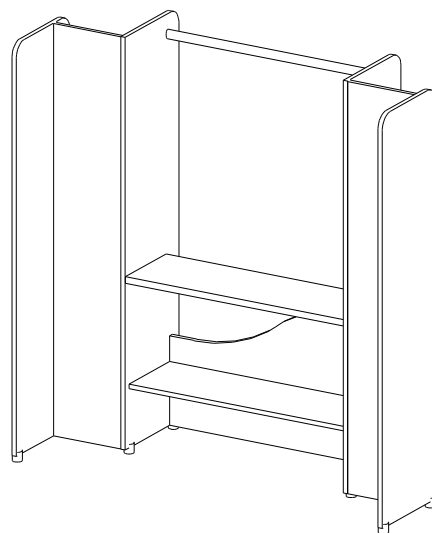

Игровая стенка «Кукольный театр»

арт.	26.26
см	136x56x140h см
руб.	4100