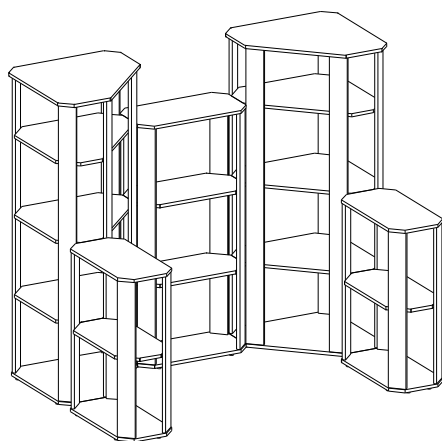

Варианты компоновок стеллажей из серии «Фантазия»

- Цвет «Светлый бук»; регулируемые опоры