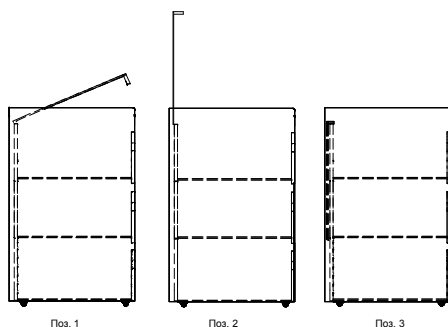

Схема перемещения столешницы тумбы-кровати