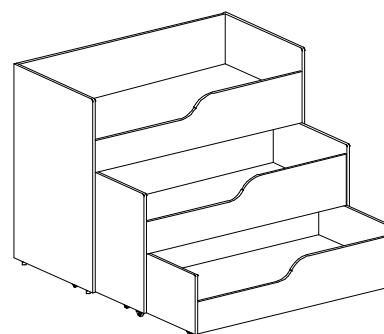

Кровать 3-х ярусная выкатная
Компоновочная схема