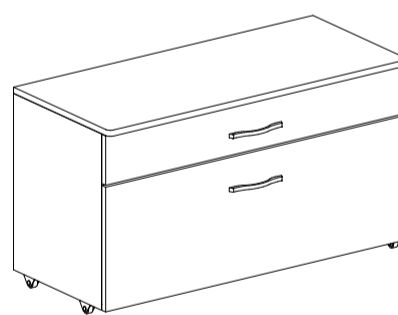

**Гардеробный блок для прихожих "Нео Макс"**

-Шкаф 65x37x200h см ( 2 полки , выдвижная штанга , фасад ЛДСП с АВС-кромкой) - 2шт.

-Тумба-банкетка мобильная для обуви 92x40x50h см ( выдвижной ящик на шариковых направляющих , дно перфорированный металл , фасад ЛДСП с АВС кромкой)

-Топ на гардеробную группу 220 см ( с АВС кромкой)

-Панель ЛДСП 92x145h см ( 2 стандартных крючка)

-Зеркало 46x146h см в АL профиле

Гардероб 65x37x200h см  
4300 руб

Тумба - банкетка мобильная для обуви  
92x40x50h см  
4800 руб