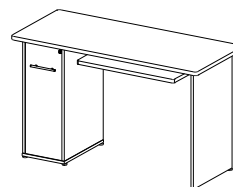

Стол компьютерный

Стол компьютерный

арт .	10.17-ОП ; 10.18-ОП / 10.19-ОП ; 10.20-ОП	13.04-ОП
см	180х(99 ; 95*)х75h / 165х(99 ; 95*)х75h	150х120х75h
руб.	5100 / 4610	7890
	* прямолинейный передний край столешницы	узкая тумба имеет наклонные стеклянные полки под формат А4

Стол на два рабочих места *

арт .	15.03-ОП
см	180х135х75h
руб.	6780
	* Обеспечивает комфортную посадку в узких (от 2,4 м) помещениях

Стол компьютерный

Стол компьютерный

арт .	10.08-ОП	11.07-ОП
см	115х75х75h	120х54х75h
руб.	4190	4600
	тумба с замком для хранения к/дисков и кейса	

Дополнительные элементы : - замок - 190 руб. ;

- полка выдвигаемая под клавиатуру: из ЛДСП - 850 руб. ; из пластика - 450 руб.

Брифинг-приставка

Брифинг-приставка

арт .	14.16	14.17
см	75x80x75h	80x90x75h
руб.	3000	3330