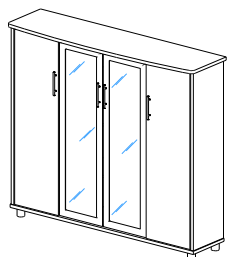

Стеллаж

Шкаф

Шкаф

арт .	22.19-ОП	22.20-ОП	22.21-ОП
см	60x40x115h	74x40x138h	74x40x115h
руб.	2300	4020	3580

Шкаф

Шкаф

Шкаф

арт .	22.25-ОП / 22.26-ОП	22.22-ОП	22.23-ОП / 22.24-ОП
см	155x36x133h	74x40x200h	74x40x200h
руб.	10410 / 10650	4720	7500 / 7740
	прозрачное стекло / / тонированное стекло		прозрачное стекло / / тонированное стекло