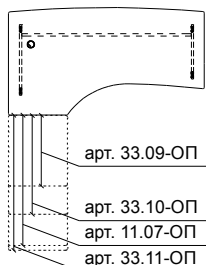

Стол компьютерный

Стол компьютерный

арт .	10.17-ОП ; 10.18-ОП / 10.19-ОП ; 10.20-ОП	13.04-ОП
см	180х(99 ; 95*)х75h / 165х(99 ; 95*)х75h	150х120х75h
руб.	5100 / 4610	7890
	* прямолинейный передний край столешницы	узкая тумба имеет наклонные стеклянные полки под формат А4