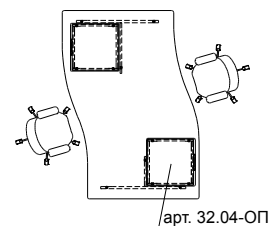

Стол компьютерный

Стол компьютерный

арт .	10.17-ОП ; 10.18-ОП / 10.19-ОП ; 10.20-ОП	13.04-ОП
см	180х(99 ; 95*)х75h / 165х(99 ; 95*)х75h	150х120х75h
руб.	5100 / 4610	7890
	* прямолинейный передний край столешницы	узкая тумба имеет наклонные стеклянные полки под формат А4