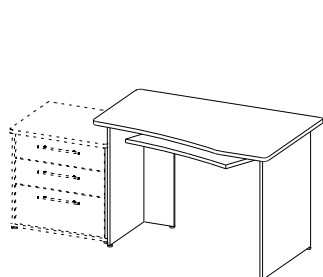

Стол компьютерный

Стол компьютерный

арт .	10.17-ОП ; 10.18-ОП / 10.19-ОП ; 10.20-ОП	13.04-ОП
см	180х(99 ; 95*)х75h / 165х(99 ; 95*)х75h	150х120х75h
руб.	5100 / 4610	7890
	* прямолинейный передний край столешницы	узкая тумба имеет наклонные стеклянные полки под формат А4

Стол на два рабочих места *

арт .	15.03-ОП
см	180х135х75h
руб.	6780
	* Обеспечивает комфортную посадку в узких (от 2,4 м) помещениях

Стол компьютерный

Стол компьютерный

арт .	10.08-ОП	11.07-ОП
см	115х75х75h	120х54х75h
руб.	4190	4600
	тумба с замком для хранения к/дисков и кейса	