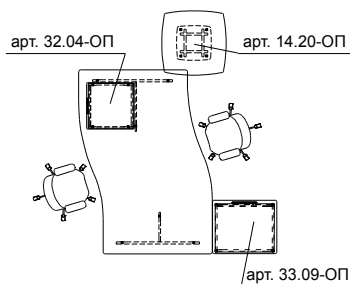

Стол компьютерный

Стол компьютерный

арт .	10.17-ОП ; 10.18-ОП / 10.19-ОП ; 10.20-ОП	13.04-ОП
см	180х(99 ; 95*)х75h / 165х(99 ; 95*)х75h	150х120х75h
руб.	5100 / 4610	7890
	* прямолинейный передний край столешницы	узкая тумба имеет наклонные стеклянные полки под формат А4