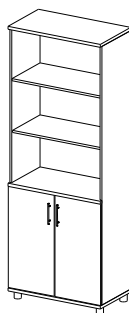

Тумба

Тумба

Тумба

арт .	30.11-ОП	30.14-ОП	30.09-ОП
см	74x40x78h	74x60x68h	90x50x88h
руб.	3430	4520	5300
		под ксерокс формата А3	четыре дверцы

Дополнительные элементы : замок - 190 руб. ; замок с 2-мя шпингалетами - 330 руб.

Стеллаж

Шкаф

Шкаф

арт .	22.19-ОП	22.20-ОП	22.21-ОП
см	60x40x115h	74x40x138h	74x40x115h
руб.	2300	4020	3580

Шкаф

Шкаф

Шкаф

арт .	22.25-ОП / 22.26-ОП	22.22-ОП	22.23-ОП / 22.24-ОП
см	155x36x133h	74x40x200h	74x40x200h
руб.	10410 / 10650	4720	7500 / 7740
	прозрачное стекло / / тонированное стекло		прозрачное стекло / / тонированное стекло

Шкаф

Шкаф

Шкаф

арт .	22.27-ОП / 22.28-ОП / 22.29-ОП / 22.30-ОП	22.31-ОП / 22.33-ОП / 22.35-ОП 22.32-ОП / 22.34-ОП / 22.36-ОП	22.37-ОП ; 22.38-ОП
см	74x40x200h	46x45x $\left(\frac{200}{208}\right)$ h	46x45x(200 ; 208)h
руб.	7140 / 7500 / 7500 / 5570	5280 / 5470 / 5470	4680
	прозрачное стекло / тонированное стекло / / филленка / ЛДСП 16 мм	прозрачное стекло / тонированное стекло / / филленка	

Шкаф-бар

Гардероб *

арт .	25.03-ОП ; 25.04-ОП	20.11-ОП ; 20.12-ОП / 20.13-ОП ; 20.14-ОП
см	46x45x(200 ; 208)h	46x60x(200 ; 208)h
руб.	5670	5450 / 4420
	центральная полка - постформинг	дверь филленка / дверь ЛДСП 16 мм