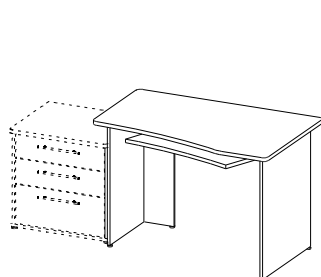

Стол компьютерный

Стол компьютерный

арт.	10.17-ОП ; 10.18-ОП / 10.19-ОП ; 10.20-ОП	13.04-ОП
см	180x(99 ; 95*)x75h / 165x(99 ; 95*)x75h	150x120x75h
руб.	5100 / 4610	7890
	* прямолинейный передний край столешницы	узкая тумба имеет наклонные стеклянные полки под формат А4

Стол на два рабочих места *

арт.	15.03-ОП
см	180x135x75h
руб.	6780
	* Обеспечивает комфортную посадку в узких (от 2,4 м) помещениях

Стол компьютерный

Стол компьютерный

арт.	10.08-ОП	11.07-ОП
см	115x75x75h	120x54x75h
руб.	4190	4600
		тумба с замком для хранения к/дисков и кейса