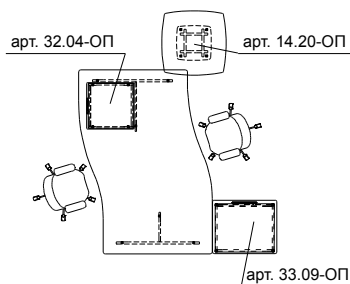

Стол компьютерный

Стол компьютерный

арт.	10.17-ОП ; 10.18-ОП / 10.19-ОП ; 10.20-ОП	13.04-ОП
см	180x(99 ; 95*)x75h / 165x(99 ; 95*)x75h	150x120x75h
руб.	5100 / 4610	7890
	* прямолинейный передний край столешницы	узкая тумба имеет наклонные стеклянные полки под формат А4