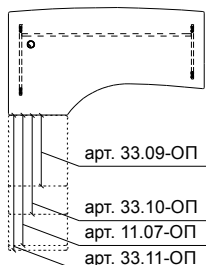

Стол компьютерный

Стол компьютерный

арт.	10.17-ОП ; 10.18-ОП / 10.19-ОП ; 10.20-ОП	13.04-ОП
см	180x(99 ; 95*)x75h / 165x(99 ; 95*)x75h	150x120x75h
руб.	5100 / 4610	7890
	* прямолинейный передний край столешницы	узкая тумба имеет наклонные стеклянные полки под формат А4