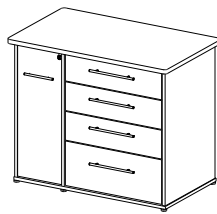

Тумба приставная