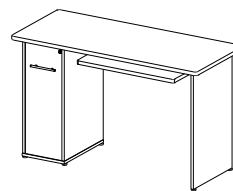

Стол компьютерный

Стол компьютерный

арт.	10.17-ОП ; 10.18-ОП / 10.19-ОП ; 10.20-ОП	13.04-ОП
см	180x(99 ; 95*)x75h / 165x(99 ; 95*)x75h	150x120x75h
руб.	5100 / 4610	7890
	* прямолинейный передний край столешницы	узкая тумба имеет наклонные стеклянные полки под формат А4

Стол на два рабочих места *

арт.	15.03-ОП
см	180x135x75h
руб.	6780
	* Обеспечивает комфортную посадку в узких (от 2,4 м) помещениях

Стол компьютерный

Стол компьютерный

арт.	10.08-ОП	11.07-ОП
см	115x75x75h	120x54x75h
руб.	4190	4600
		тумба с замком для хранения к/дисков и кейса

Дополнительные элементы : - замок - 190 руб. ;

- полка выдвигаемая под клавиатуру: из ЛДСП - 850 руб. ; из пластика - 450 руб.

Брифинг-приставка

Брифинг-приставка

арт .	14.16	14.17
см	75x80x75h	80x90x75h
руб.	3400	3730