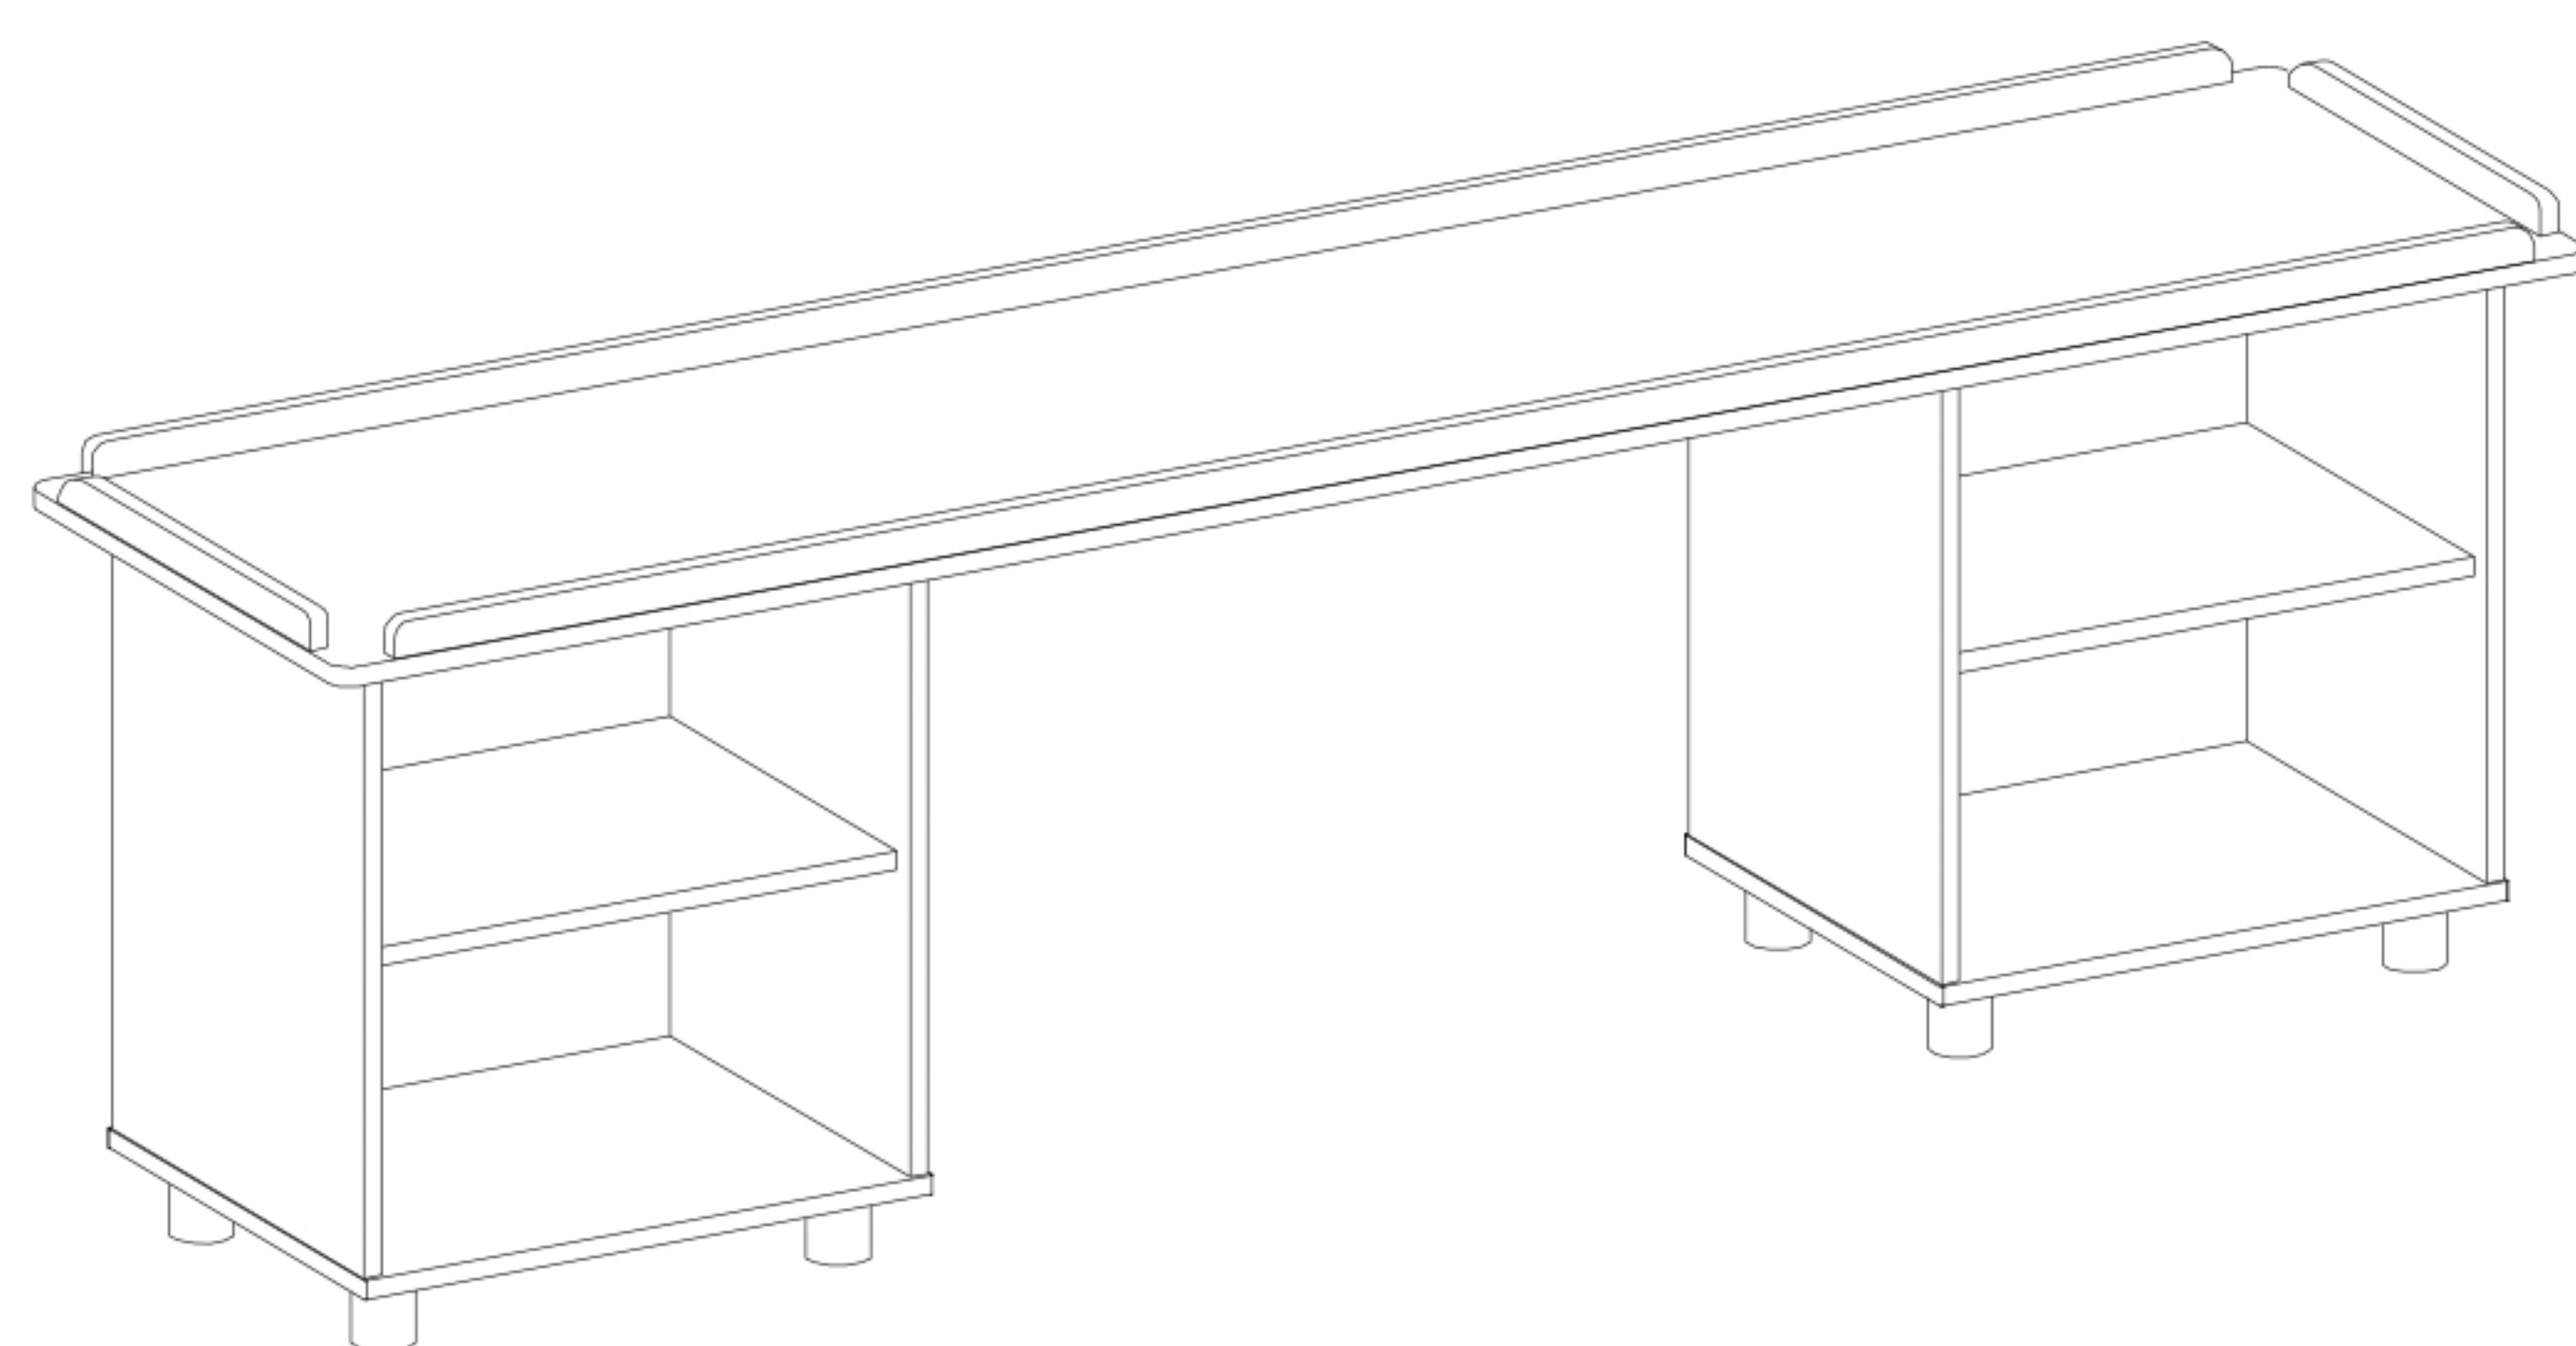

**МЕБЕЛЬ ДЛЯ ИГРОВЫХ КОМНАТ**

Стол дидактический

Центр воды и песка

арт.	26.24	26.25
см	200x50x60h см	89x49x60h см
руб.	4790	2840