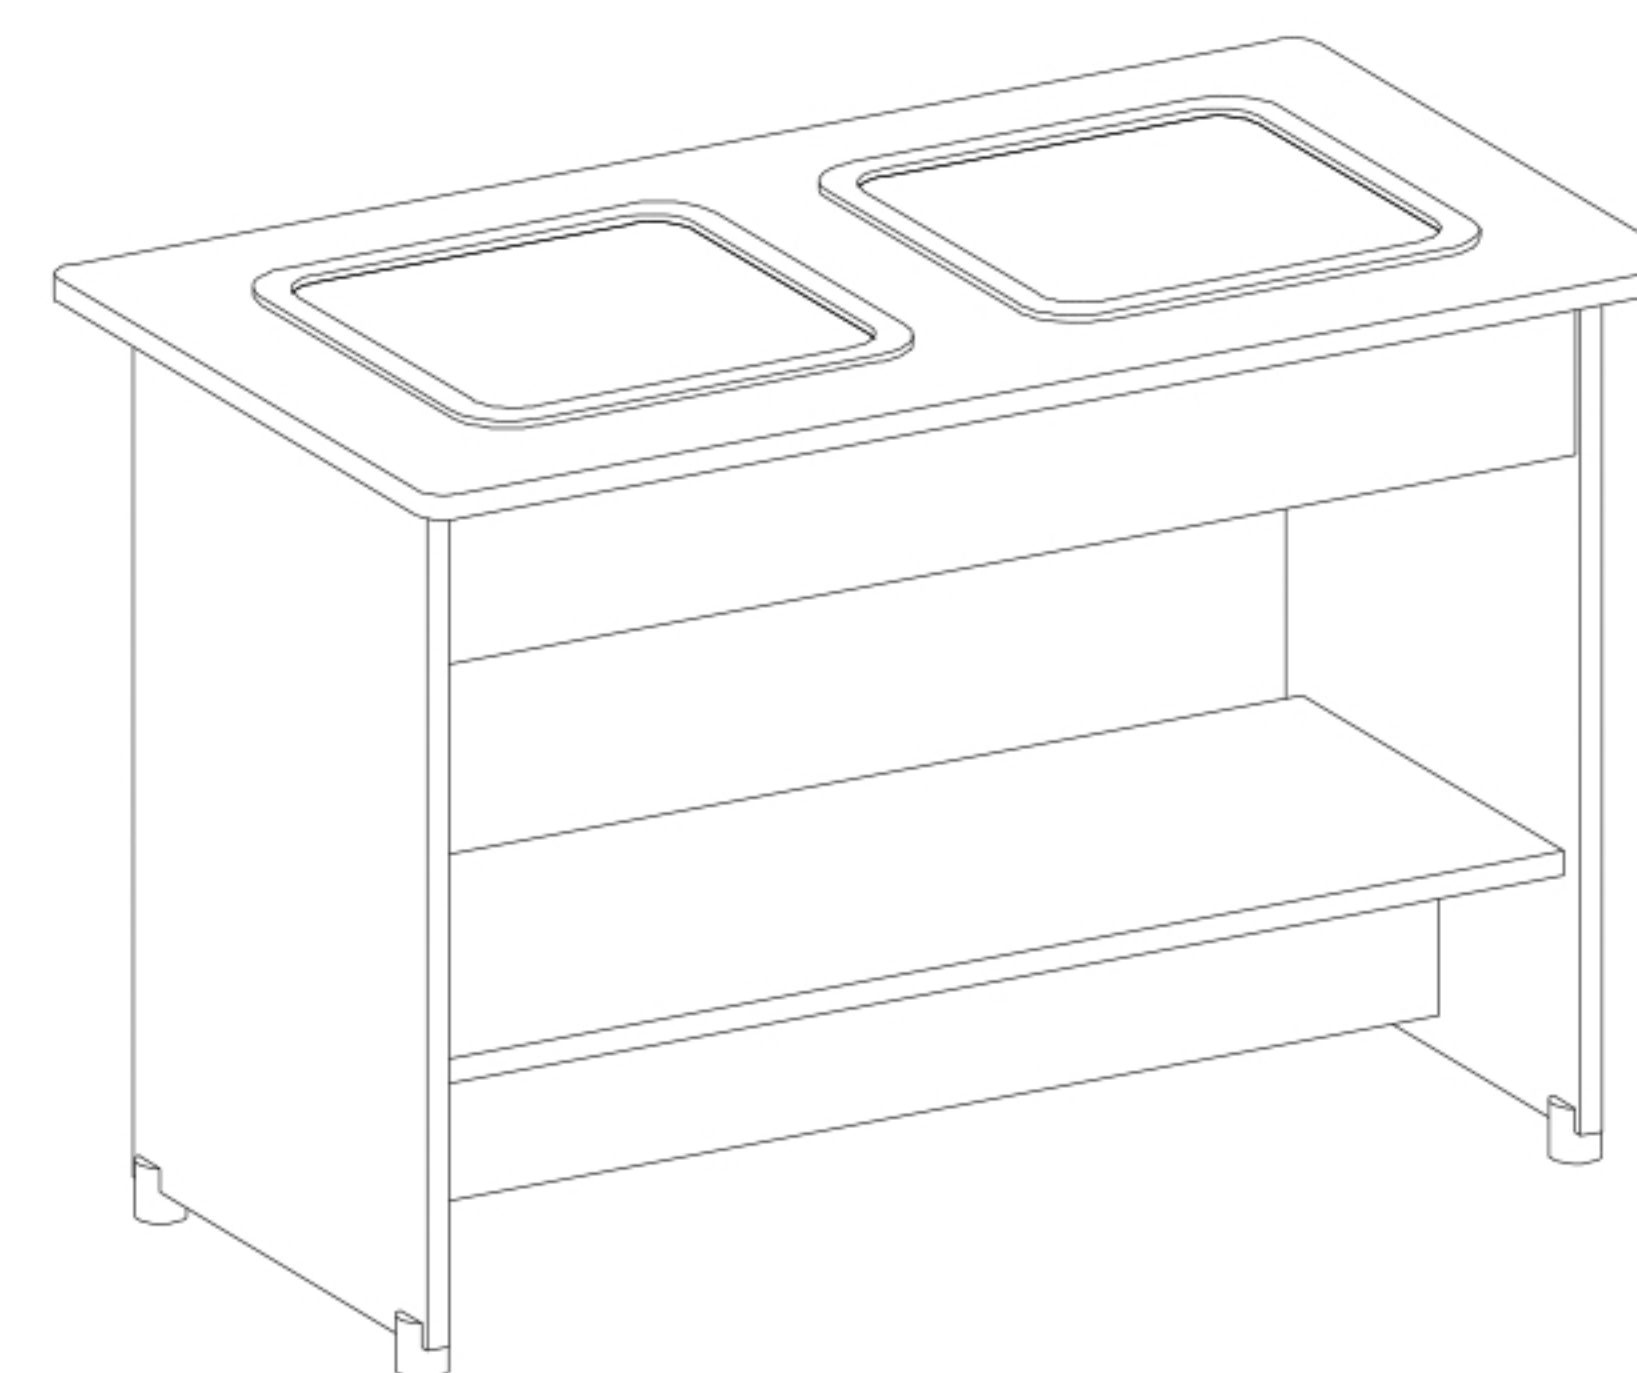

**МЕБЕЛЬ ДЛЯ ИГРОВЫХ КОМНАТ**

Стол дидактический

Центр воды и песка

арт.	26.24	26.25
см	200x50x60h см	89x49x60h см
руб.	4790	2840